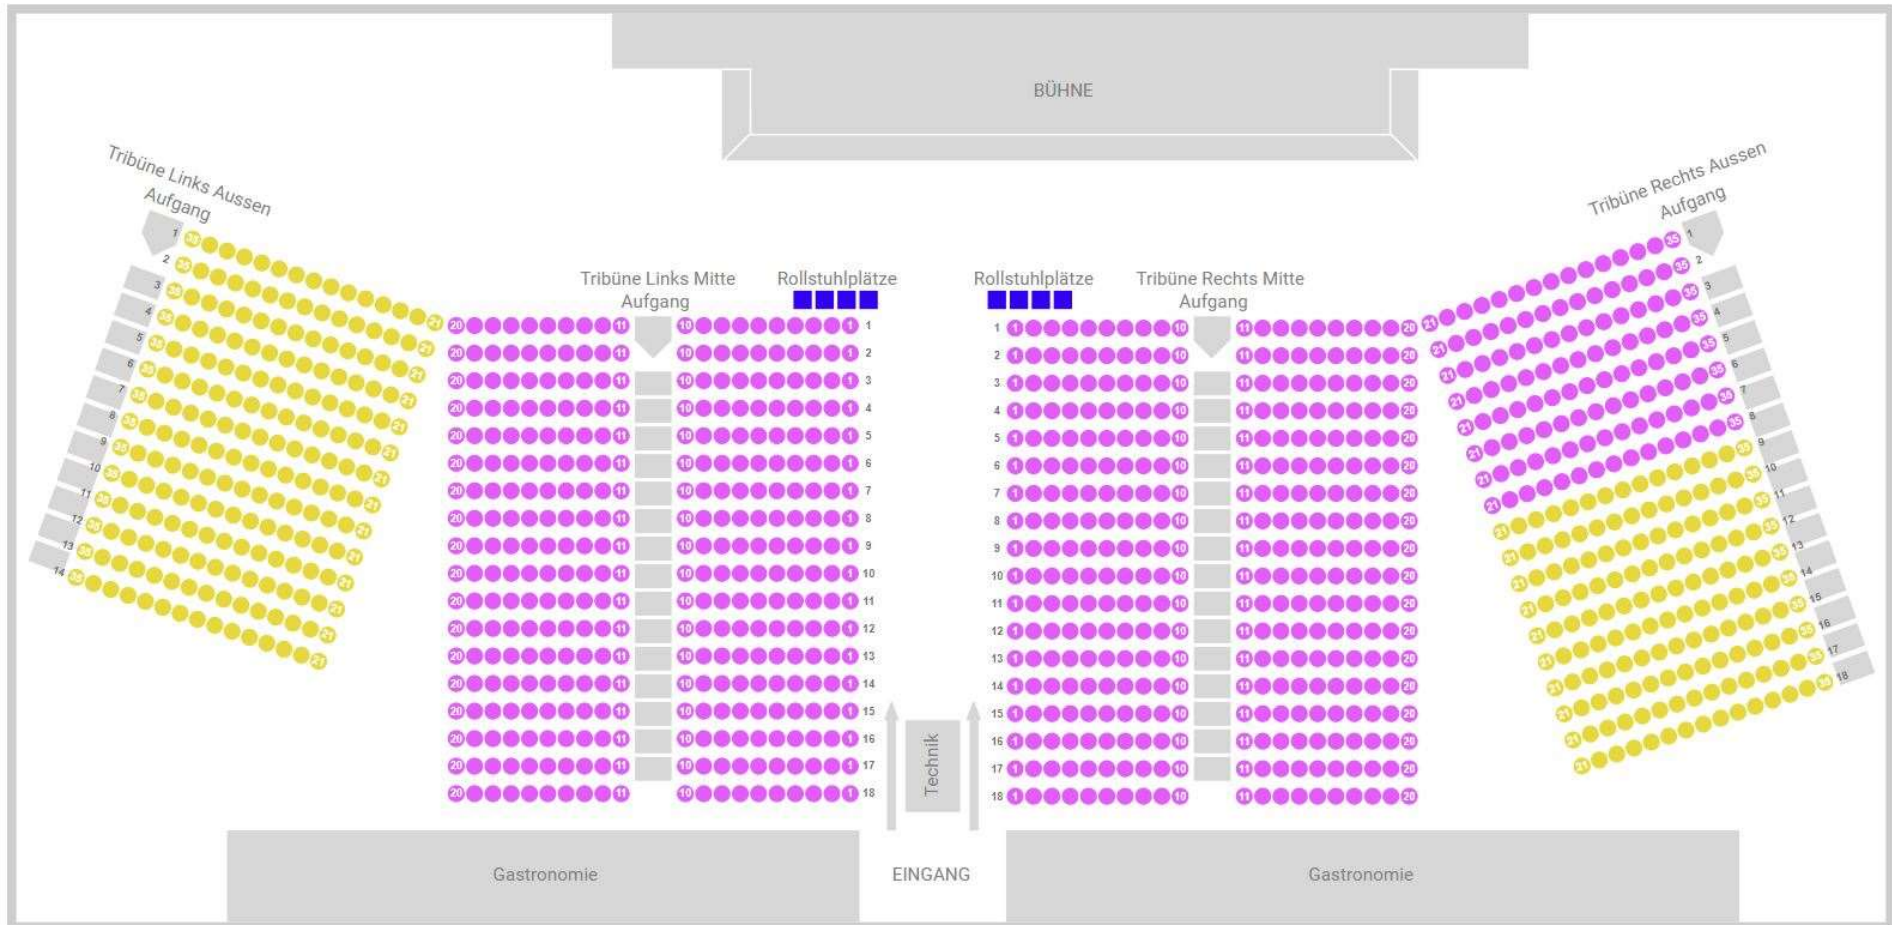

Sitzplan der Felsenbühne Staatz für Musical- und Konzertvorstellungen

Kategorie 1 Kategorie 2

**FELSEN
BÜHNE
STAATZ**

Die Zuschauertribünen sind steil ansteigend, sodass eine relativ gute Sicht von allen Plätzen gegeben ist; es gibt keine Säulen oder sonstige baulichen Sichtbehinderungen.

Die Sitzplätze mit den Nummern 10, 11 (Mitteltribünen) und 35 (Außentribünen) sind neben einem Stiegenaufgang.

Nur die Stiegenaufgänge der Außentribünen neben den Plätzen mit der Nummer 35 verfügen über einen Handlauf.

Gültig ab November 2022. Änderungen vorbehalten! Gilt nicht bei Veranstaltungen mit freiem Eintritt (zB Krippenspiel). Grafik: EVENTJET.